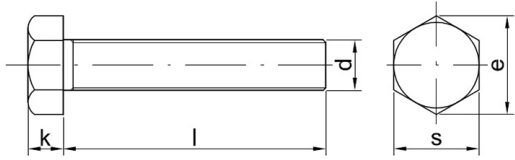

## Болт Valenta с шестостенна глава цяла резба М5х35 мм, 8.8, DIN 933

Dimensions (d x l)	Art. code	k mm	s mm	e mm	Weight kg/100 pcs	Packing pcs/box
M5 x 8	933105008	3,5	8	8,79	0,24	500
M5 x 10	933105010	3,5	8	8,79	0,26	1000
M5 x 12	933105012	3,5	8	8,79	0,29	1000
M5 x 14	933105014	3,5	8	8,79	0,31	1000
M5 x 16	933105016	3,5	8	8,79	0,33	1000
M5 x 20	933105020	3,5	8	8,79	0,38	1000
M5 x 25	933105025	3,5	8	8,79	0,44	500
M5 x 30	933105030	3,5	8	8,79	0,51	500
M5 x 35	933105035	3,5	8	8,79	0,57	500
M5 x 40	933105040	3,5	8	8,79	0,63	500
M5 x 45	933105045	3,5	8	8,79	0,70	500
M5 x 50	933105050	3,5	8	8,79	0,76	500
M5 x 60	933105060	3,5	8	8,79	0,88	500
M6 x 8	933106008	4	10	11,05	0,37	500
M6 x 10	933106010	4	10	11,05	0,41	500
M6 x 12	933106012	4	10	11,05	0,44	500
M6 x 14	933106014	4	10	11,01	0,48	500
M6 x 16	933106016	4	10	11,05	0,51	500
M6 x 20	933106020	4	10	11,05	0,58	500
M6 x 25	933106025	4	10	11,05	0,67	500
M6 x 30	933106030	4	10	11,05	0,75	500
M6 x 35	933106035	4	10	11,05	0,84	500
M6 x 40	933106040	4	10	11,05	0,92	200
M6 x 45	933106045	4	10	11,05	1,01	200
M6 x 50	933106050	4	10	11,05	1,10	200
M6 x 55	933106055	4	10	11,05	1,19	200
M6 x 60	933106060	4	10	11,05	1,27	200
M6 x 70	933106070	4	10	11,05	1,44	200
M6 x 80	933106080	4	10	11,05	1,62	200
M6 x 90	933106090	4	10	11,05	1,80	200
M6 x 100	933106100	4	10	11,05	1,98	100
M8 x 10	933108010	5,3	13	14,38	0,91	500
M8 x 12	933108012	5,3	13	14,38	0,98	200
M8 x 16	933108016	5,3	13	14,38	1,11	200
M8 x 20	933108020	5,3	13	14,38	1,23	200
M8 x 25	933108025	5,3	13	14,38	1,39	200
M8 x 30	933108030	5,3	13	14,38	1,55	200
M8 x 35	933108035	5,3	13	14,38	1,71	200
M8 x 40	933108040	5,3	13	14,38	1,87	200
M8 x 45	933108045	5,3	13	14,38	2,03	200
M8 x 50	933108050	5,3	13	14,38	2,18	200